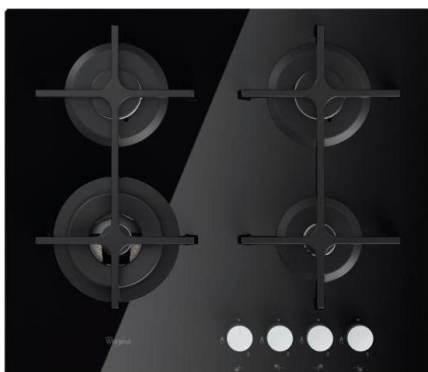

# GOA 6423/ NB

Varná doska

**Whirlpool**

SENSING THE DIFFERENCE

**EAN kód: 8003437831089**

EAN kód	8003437831089
Typ varnej dosky	plynová
Kategória dosky	samostatná
Šírka dosky	59 cm
Povrch varnej dosky	tvrdené sklo
Dizajn	Ambient
Farba	čierna
Vyhotovenie	bez rámečka
Ovládanie	gombíkmi
Počet varných zón	4
Umiestnenie ovládania	vpredú
Výkonný dvojkorunkový horák	áno
Zapaľovanie horákov	integrované
Bezpečnostné ventily horákov	áno
Druh mriežky	liatinová
Počet mriežok	2
Predná ľavá zóna	dvojkorunková
Priemer prednej ľavej zóny	130 mm
Výkon prednej ľavej zóny/ Booster	3500 W
Zadná ľavá zóna	stredná
Priemer zadnej ľavej zóny	75 mm
Výkon zadnej ľavej zóny/ Booster	1750 W
Zadná pravá zóna	stredná
Priemer zadnej pravej zóny	75 mm
Výkon zadnej pravej zóny/ Booster	1750 W
Predná pravá zóna	malá
Priemer prednej pravej zóny	50 mm
Výkon prednej pravej zóny/ Booster	1000 W
Maximálny výkon horákov	8000 W
Montovaná tryska	G20
Tryska v príslušenstve	
Napätie	230 V
Frekvencia	50 Hz
Pripojenie na 230 V	áno
Prúdová poisťka	0,2 A
Spotreba energie v pohotovostnom režime (2010/30/ EC)	< 1,0 W
Spotreba energie vo vypnutom režime (2010/30/ EC)	< 0,5 W
Rozmery (vxšxh)	49x590x510 mm
Rozmery s obalom (vxšxh)	180x670x600 mm
Rozmery otvoru pre zabudovanie (vxšxh)	41x560x490 mm
Hmotnosť	12,5 kg
Hmotnosť s obalom	13,7 kg